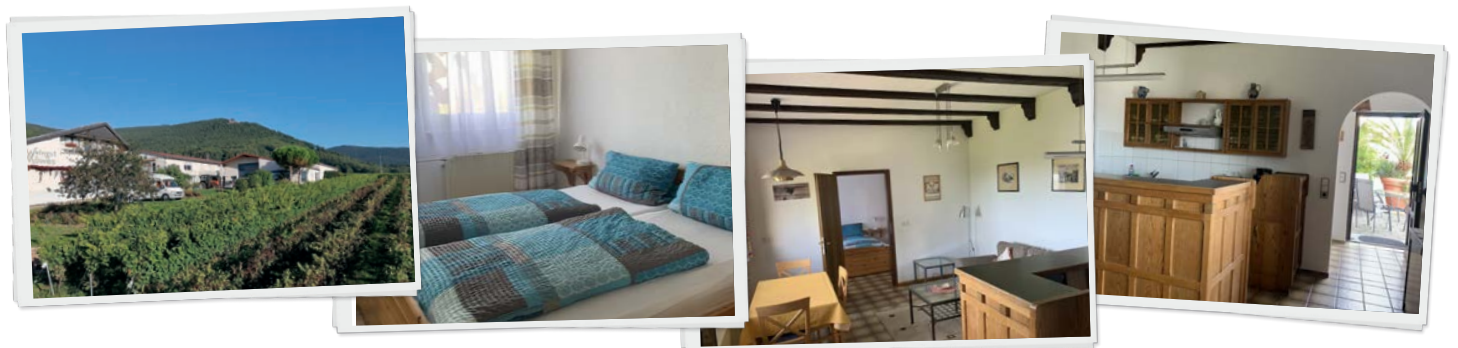

REISEMOBIL-STELLPLÄTZE AM WEINGUT

Drei voneinander abgegrenzte großzügige Reisemobilstellplätze (6 x 10m) sind umgeben von Reben und heimischen Pflanzen. Sie bieten eine grandiose Aussicht über in die Weinberge und Dörfer der Südpfalz mit dem Odenwald und dem Schwarzwald am Horizont. Preis auf Anfrage.